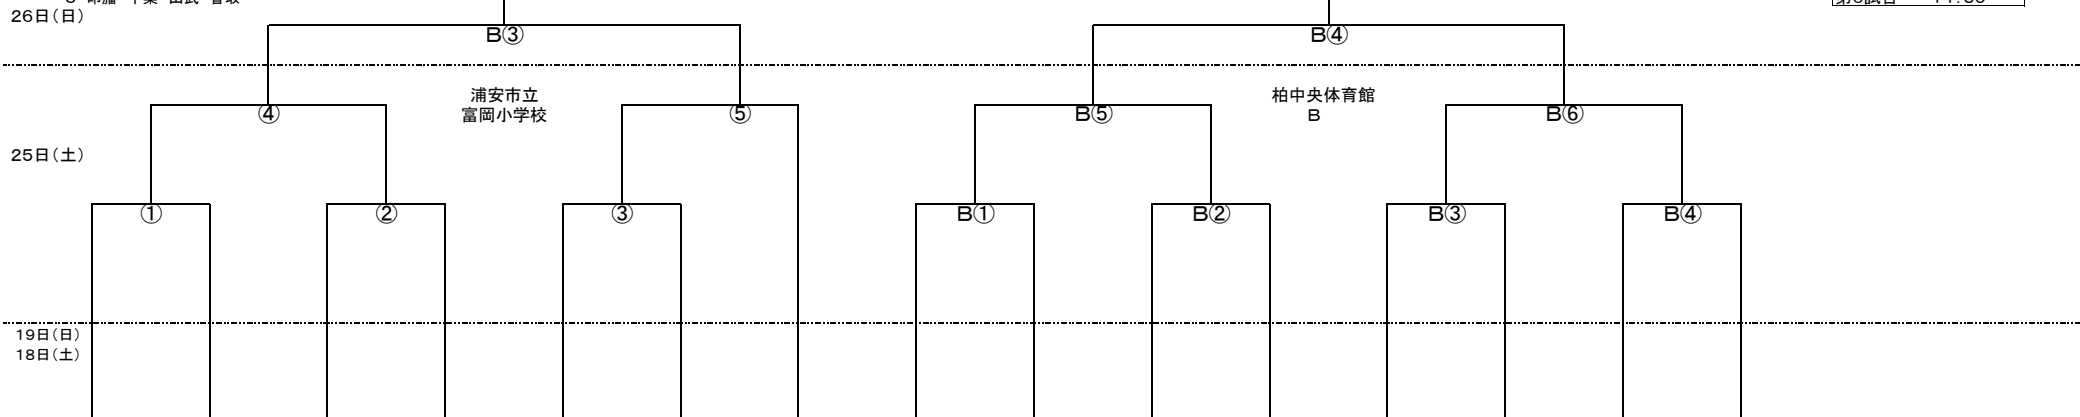

2009サマーフェスティバル（女子シャインディビジョン）

第1試合	9:30～
第2試合	10:30～
第3試合	11:30～
第4試合	12:30～
第5試合	13:30～
第6試合	14:30～

- ブロック
 A 市原 木更津 夷隅 長生 安房
 B 船橋 市川 習志野 八千代
 浦安 鎌ヶ谷 野田 柏（印旛より調整1）
 C 印旛 千葉 山武 香取

	B	C	A	C	A	B	C	B	C	A	B	C	B	A	B
ン1	葉円台	い1 アミカル	ろ1 国分寺台西	は1 志津ベアーズ	に1 大貫	ほ1 菅野	へ1 福岡	と1 大野	ち1 長作	り1 請西	ぬ1 前原中野木	る1 ジュニアファイブ	を1 宮田	わ1 金田	か1 屋敷
ン2	百合台	い2 成田ジュニアスターズ	ろ2 E.F	は2 正気ドリーム	に2 清水谷	ほ2 鷺沼	へ2 みつわ台	と2 スターキッズ	ち2 美杉MBC	り2 辰巳台東	ぬ2 秋津	る2 東金東	を2 浦安南	わ2 海上	か2 西海神
ン3	富岡	い3 山武西	ろ3 坂田	は3 花園	に3 館山	ほ3 高洲北	へ3 小見川	と3 我孫子ラビッツ	ち3 大日	り3 勝浦スマイルズ	ぬ3 信篤	る3 大蔵寺オービッツ	を3 塚田	わ3 貞元	か3 和名ヶ谷
ン4	中原	い4 生浜	ろ4 白幡若宮	は4 シスターズ	に4 白鳥	ほ4 習台二	へ4 リトルファイブ幕張	と4 若宮	ち4 加曾利ホーネッツ	り4 鴨川	ぬ4 ファイブエースジュニア	る4 中志津JOY	を4 南行徳	わ4 牧園	か4 野田
ン5	スーパーキッズ	い5 王子台ミッキーズ	ろ5 東郷	は5 北貝塚	に5 小櫃	ほ5 北方	へ5 木下	と5 船橋	ち5 内野イーグレス	り5 姉崎	ぬ5 三山	る5 九十九里スーパーウェイブ	を5 オリオンズ	わ5 太東	か5 新浜
	飯山満南小	柴井野小	東郷小	北貝塚小	小櫃小	北方小	木下小	船橋小	内野小	姉崎小	三山小	九十九里小	阿蘇小	大原小B	新浜小
	三ツ谷健司	高橋俊夫	小高一宏	戸村直人	中山博之	中嶋康裕	板垣香織	佐藤 亨	渡辺卓知	水谷 誠	星野忠勝	古川陽平	大橋一由	櫻井 登	佐藤 俊