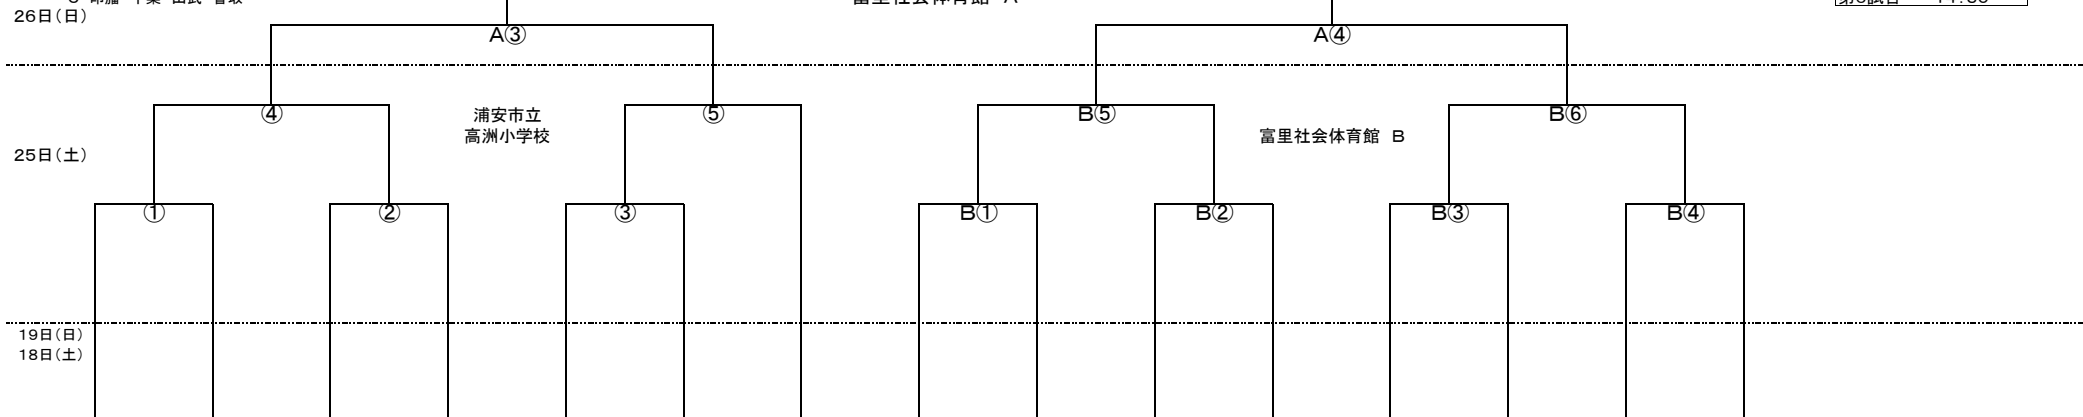

2009サマーフェスティバル（女子フェスタディビジョン）

1. ブロック
   A 市原 木更津 夷隅 長生 安房
   B 船橋 市川 習志野 八千代
   浦安 鎌ヶ谷 野田 柏（印旛より調整1）
   C 印旛 千葉 山武 香取

第1試合	9:30～
第2試合	10:30～
第3試合	11:30～
第4試合	12:30～
第5試合	13:30～
第6試合	14:30～

	A	B	B	C	B	A	C	A	B	C	A	A	B	B	C
タ1	八幡台	チ1 イーグレッツ	ツ1 宮久保	テ1 高花	ト1 田喜野井	ナ1 高柳	ニ1 季美の森	ヌ1 京葉	ヘ1 南新浜	ノ1 さつきが丘	ハ1 八幡(市原)	ヒ1 寺谷・戸田	フ1 高郷	ヘ1 流山	ホ1 四和
タ2	北子安	チ2 尾崎クラブ	ツ2 高野山	テ2 こてはし合	ト2 国府台	ナ2 大多喜	ニ2 成田	ヌ2 長浦	ヘ2 谷津	ノ2 白里スピー	ハ2 東海(夷隅)	ヒ2 黎明	フ2 入船南	ヘ2 二俣	ホ2 朝日ヶ丘
タ3	水の江	チ3 行徳	ツ3 七林	テ3 佐倉ハーレ	ト3 向原	ナ3 五井	ニ3 土気ドル	ヌ3 清海	ヘ3 葛飾	ノ3 西志津	ハ3 T☆MBC	ヒ3 三和	フ3 岩木	ヘ3 小栗原	ホ3 富南
タ4	長南	チ4 滝野	ツ4 八幡(市川)	テ4 若松	ト4 ファンキッズ	ナ4 長狭	ニ4 青菅	ヌ4 畑沢	ヘ4 柏井	ノ4 幸町	ハ4 有秋西	ヒ4 南子安	フ4 真間	ヘ4 実籾	ホ4 サンフラワーズ
タ5	若葉	チ5 大穴北	ツ5 高洲	テ5 山田	ト5 金杉	ナ5 国分寺台	ニ5 磯辺	ヌ5 ジャングル	ヘ5 レッドローズ	ノ5 七栄	ハ5 周西	ヒ5 白子	フ5 高根台第三	ヘ5 東部	ホ5 片貝サン
	若葉小	大穴北小	高洲小	八都小	金杉小	国分寺台小	磯辺第二小	長柄小	南高津小	七栄小	周西小	白湯小	高根台第三小	東部小	豊海小
	保坂重美	川上 忠	高橋弘一	圓藤文夫	高野 明	大島知樹	大井裕絵	石井敏弘	藤田和由	上野 誠	吉田 悟	梅田英孝	内藤 悟	並木政行	篠崎勝造

〈お願い〉

- ・各会場、駐車スペースがありません。特に小学校会場のマイクロバスはご遠慮ください。
- ・予選リーグは1Q5分で行います。決勝トーナメントは1Q6分で行います。
- ・TOの後ろには、チーム責任者がついて、指導・監督してください。
- ・棄権については、各地区責任者に必ず連絡をしてください。
- ・1, 2級の審判は、トーナメント会場へお越しください。