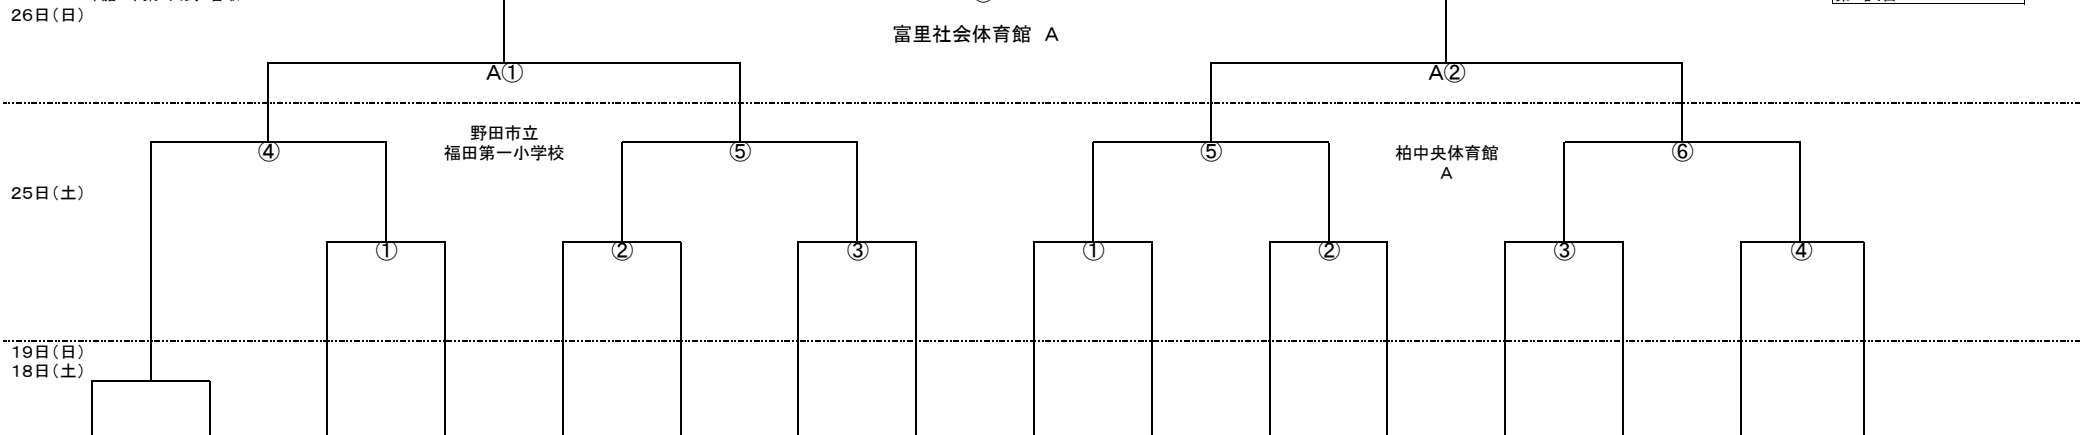

2009サマーフェスティバル（女子サマーディビジョン）

第1試合	9:30~
第2試合	10:30~
第3試合	11:30~
第4試合	12:30~
第5試合	13:30~
第6試合	14:30~

- ブロック
 A 市原 木更津 夷隅 長生 安房
 B 船橋 市川 習志野 八千代
 浦安 鎌ヶ谷 野田 柏（印旛より調整1）
 C 印旛 千葉 山武 香取

A		A		B		C		A		C		B		C		A		B		C		B		A		B					
ア1	岩根	ア4	総野	イ1	高根台	ウ1	朝陽	エ1	鶴舞	オ1	小倉	カ1	妙典	キ1	山王	ク1	咲が丘	ケ1	成田スネークーズ	コ1	千種	サ1	塩焼	シ1	小倉台	ス1	八木が谷北	セ1	有秋東	ソ1	八栄
ア2	睦沢 アウレツツ	ア5	青葉台	イ2	大久保東	ウ2	作新ディオ メディアス	エ2	勝浦	オ2	富里ネット	カ2	見明川	キ2	上堺 ☆キッズ	ク2	Let's	ケ2	あやめ台	コ2	なみおか	サ2	高根東	シ2	芝山 ピクトリーズ	ス2	実花	セ2	西条	ソ2	新井
ア3	牛久	ア6	富津	イ3	JTスリーバーズ	ウ3	西の原ドル フィンズ	エ3	光風台	オ3	大網 BigNets	カ3	松戸MK スパークス	キ3	真砂 フラッシュ	ク3	海神南	ケ3	横芝光	コ3	岬Jr	サ3	美浜南	シ3	小中台	ス3	鎌ヶ谷	セ3	木更津第二	ソ3	勝田台
				イ4	富貴島	ウ4	星久喜	エ4	八重原	オ4	干潟 スターズ	カ4	宮本	キ4	府馬	ク4	ラビッツ	ケ4	グローリアス	コ4	昭和	サ4	FT5	シ4	笹引	ス4	行田西	セ4	白金	ソ4	柏リーブス
				イ5	峰台	ウ5	運沼 ハッスル	エ5	北三原	オ5	フォルティ	カ5	ニッ塚クラブ	キ5	川上マウス	ク5	谷津南	ケ5	みすみ	コ5	WEST	サ5	福栄	シ5	花見川 セブン	ス5	大洲	セ5	WITCHES	ソ5	大柏
富津小				峰台小		九十九里小		丸山体育館		向台小		福田第一小		川上小		谷津南小		実住小B		茂原西小		福栄小		花島小		大洲小		東小		大柏小	
松下順一				新田 圭		古川陽平		鈴木輝明		高橋 浩二		中村義之		安邊義明		中村亮太		鴨志田正樹		関屋喜実夫		小屋敷律子		鈴木 武		斉藤智子		金網秀樹		小久保 崇	