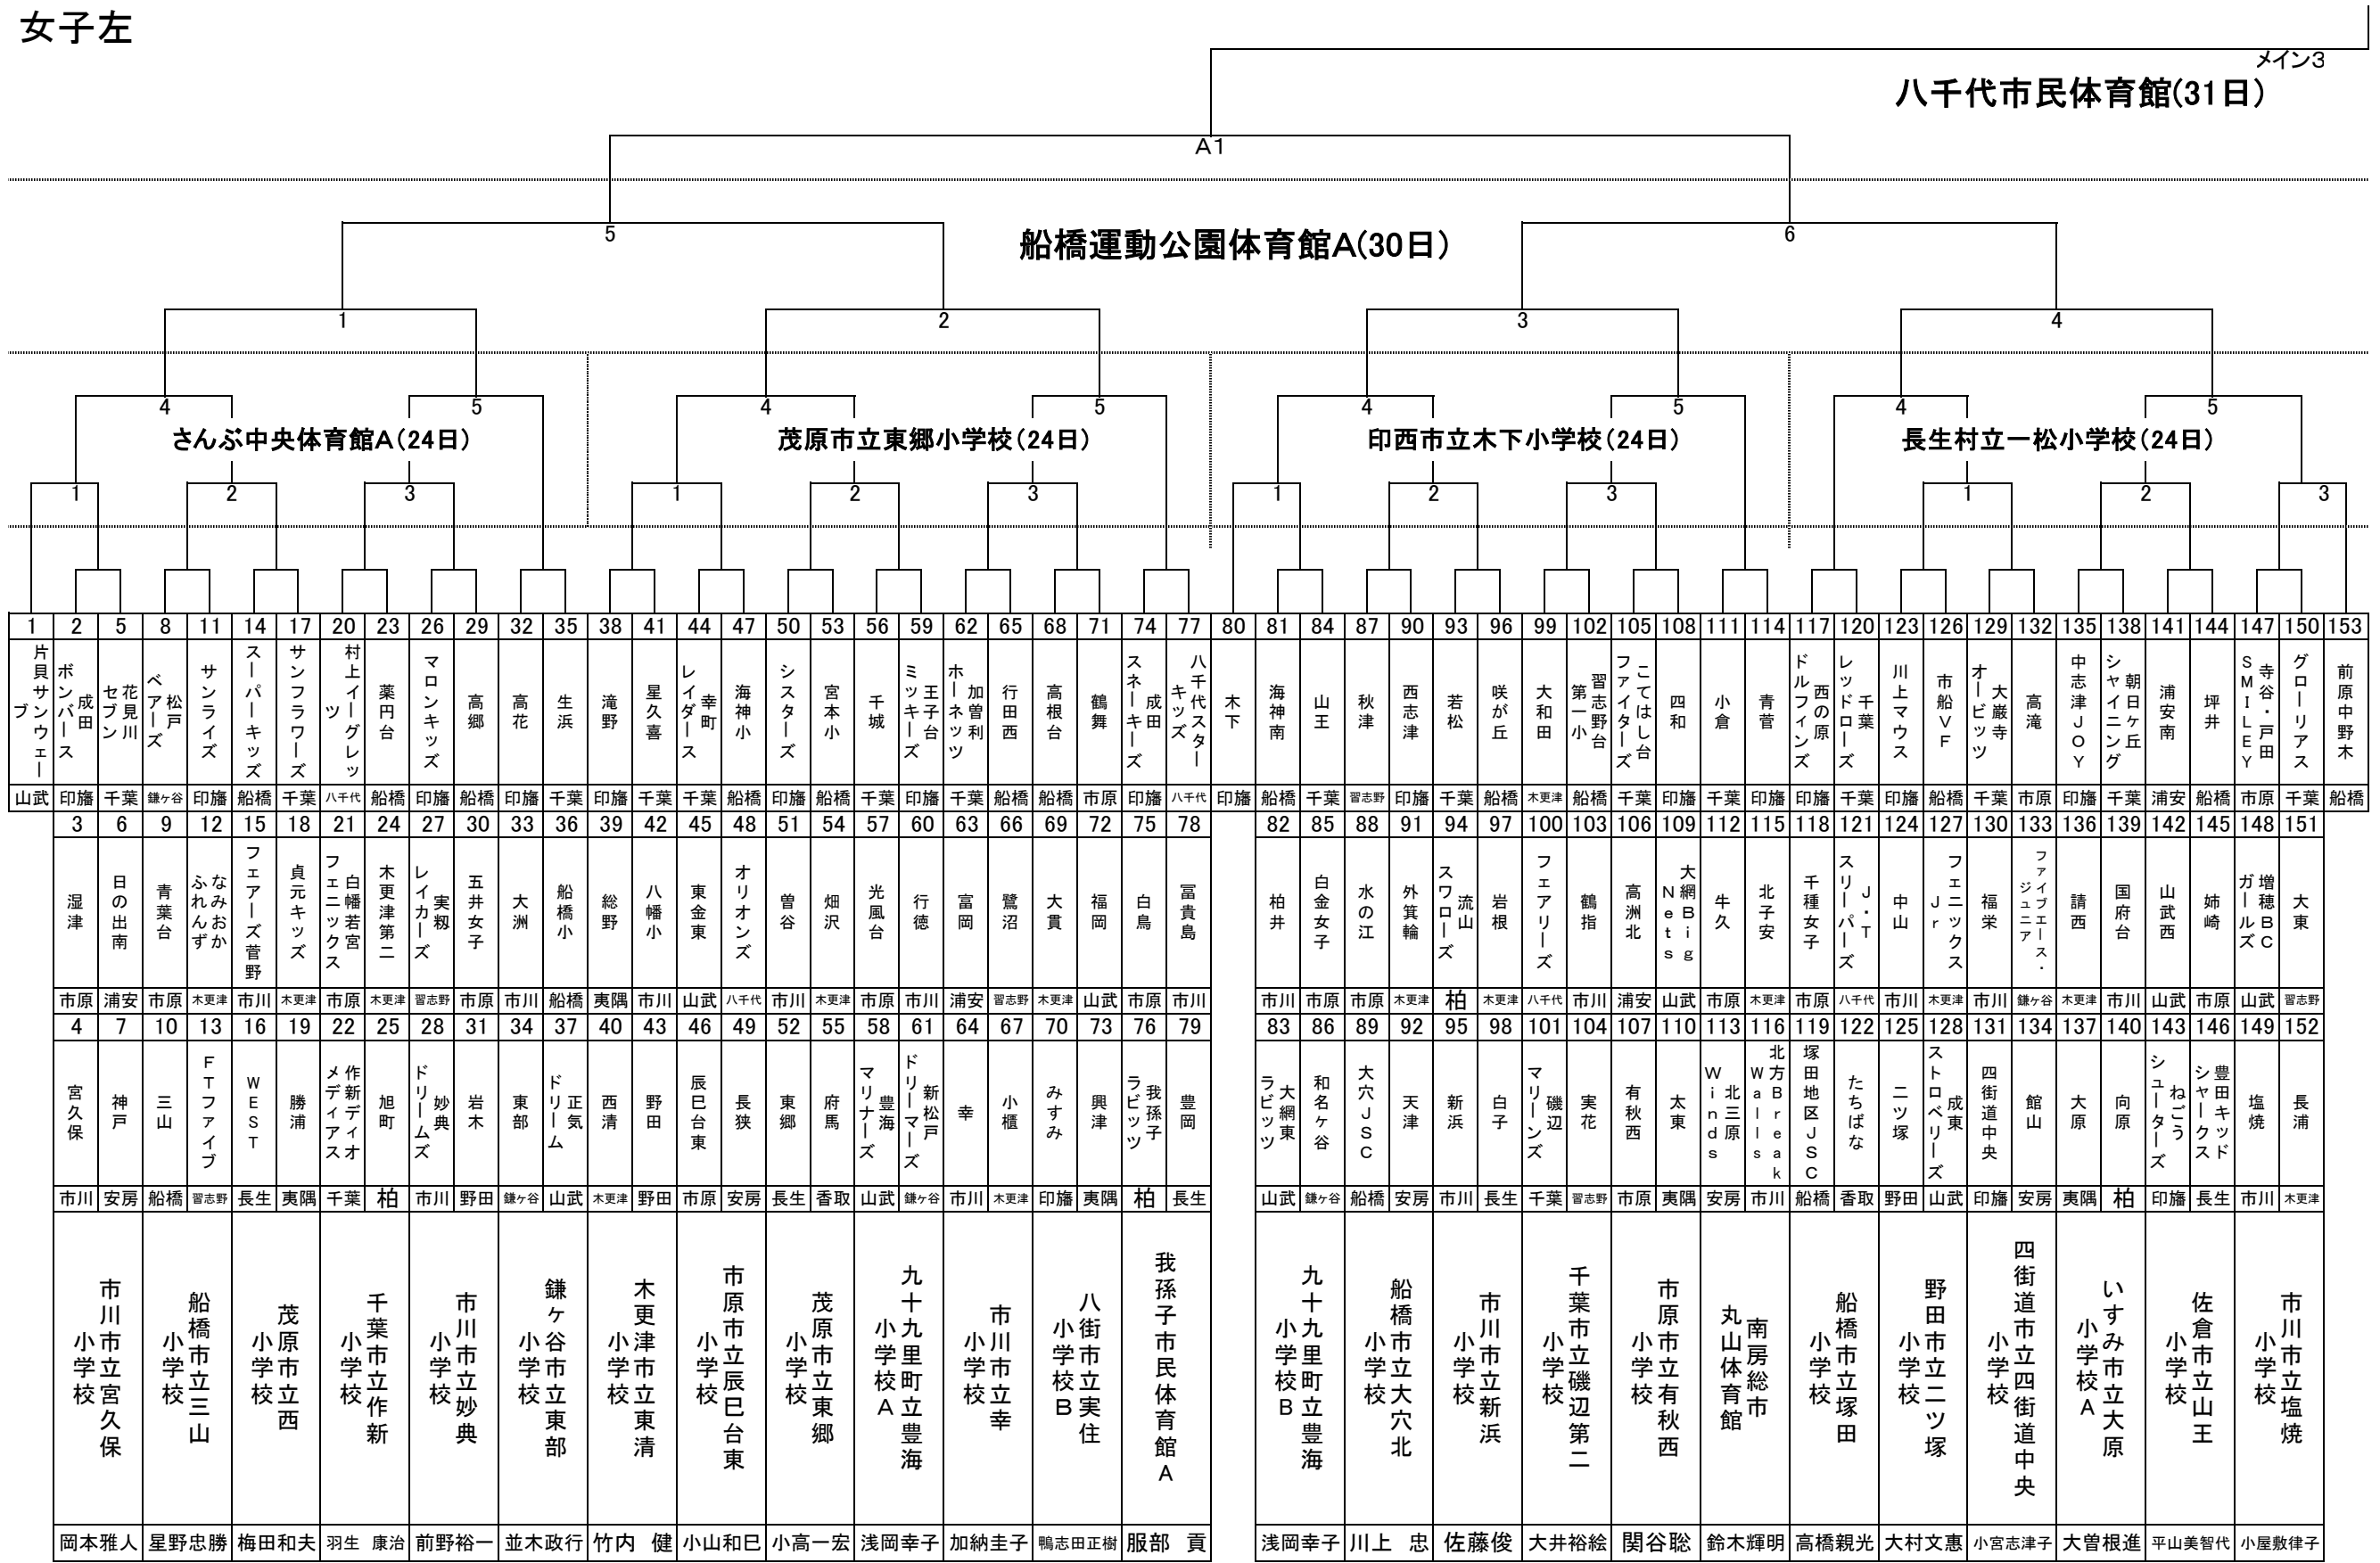

# 千葉県ミニバスケットボール大会

女子左

千葉県ミニバスケットボール大会  
女子右

メイン3  
八千代市民体育館(31日)

船橋運動公園体育館C(30日)

市原市立菊間小学校(24日)

南房総市富浦町民体育館 B(24日)

習志野東部体育館 B(24日)